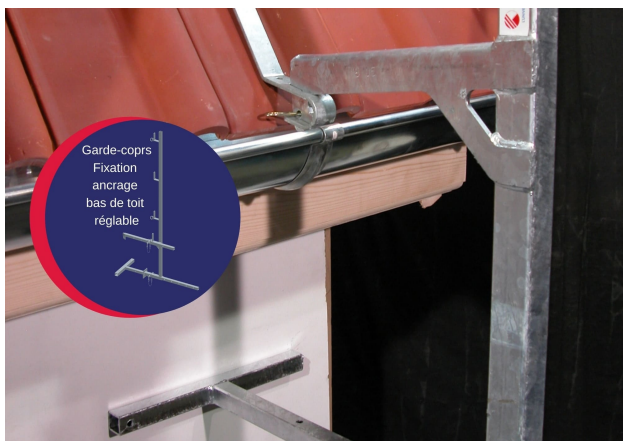

## Pack garde-corps 9ml avec fixation bas de toit réglable

Les gardes-corps se fixent en rive ou en bas de toit et reçoivent les accessoires de sécurité (lisses, plinthes, filets) pour constituer une protection complète.

Longueur produit (mm)	1040
Largeur produit (mm)	9400
Hauteur produit (mm)	2000
Poids produit (kg)	0

**Descriptif technique**

Protection collective périphérique temporaire bas de toit espacé de 3m maxi  
 Chantier neuf et rénovation avec une pente de 60° maximum  
 Réglage du débord  
 Doigt d'accrochage  
 Point d'ancrage : ancrage bas de toit ref 030152  
 Positionnement sur chevron